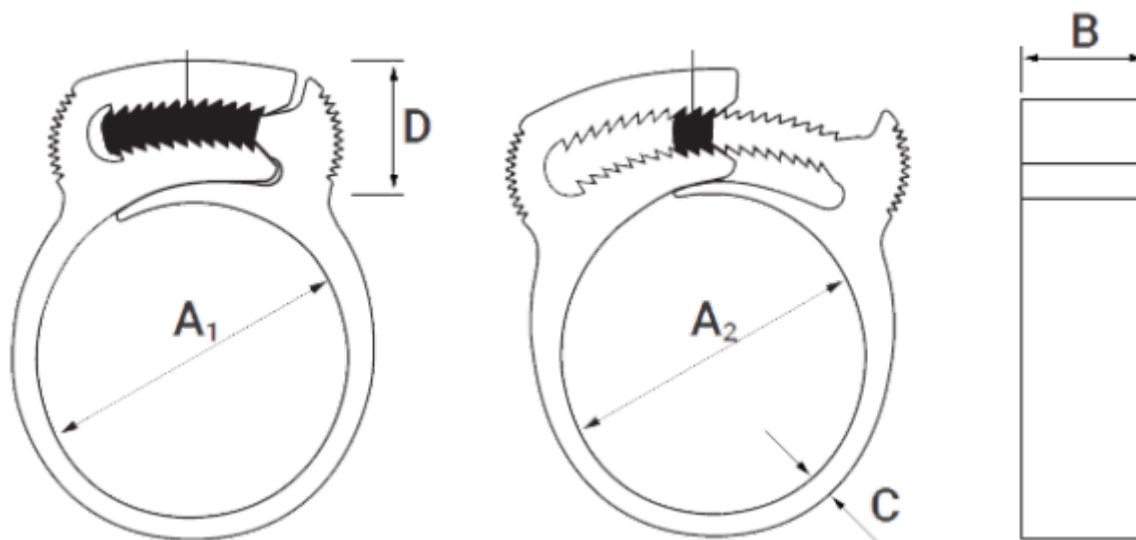

Varenummer: 5619

Beskrivelse: KLEEclips type R Ø37.4-40.9

Mål

A1 = 37.0

A2 = 41.3

B = 8.9

C = 2.1

D = 13.3

Størrelse = R

Vægt (g) = 648